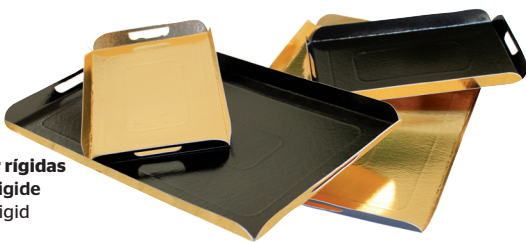

Bandejas con asas Plateaux avec poignées Trays with handles

Cartón doble cara / Carton double face / Double-sided cardboard - 750 g/m²
PACK: 25 U
CARTON / MINIM: 100 U

Súper rígidas
Très rigide
Very rigid