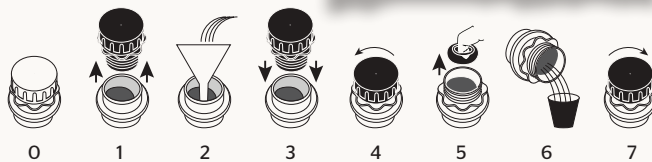

Usos / Usage / Use:

BAG IN BOX

DO NOT RE-USE

Plegada Pliéés Folded

Recipiente para contener líquidos, conservando la temperatura aproximadamente dos horas.
Récipients pour liquides qui maintiennent la température plus de deux heures.
Special Bag for Beverages, keeps constant temperature for approximately 2 hours.