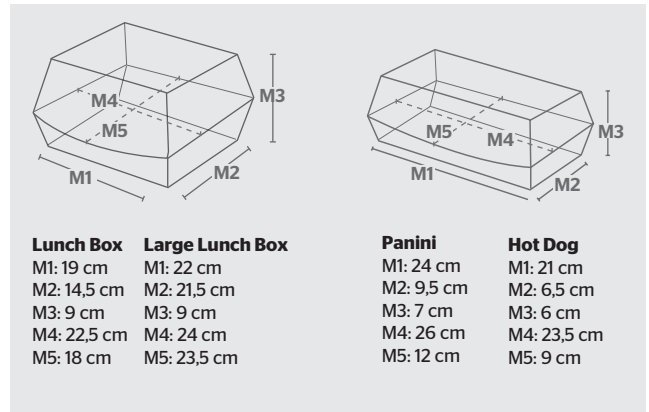

CONCHAS / BOÎTES / BOXES

Hot dogs

Cartoncillo folding Carton folding Folding cardboard

Antigrasas / Ingraissable / Greaseproof - 250 g/m²

235 x 9 x 6 cm

PACK: 50 U

CARTON / MINIM: 600 U

• **229.48 Parole**
154,00€/1.000 U

• **219.89 Black**
160,00€/1.000 U

Cajas para comida "Gigantes" Boîtes pour repas "Géantes" "Giant" boxes for meals

PACK: 50 U

Cartoncillo folding Carton folding Folding cardboard

Antigrasas / Ingraissable / Greaseproof

275 g/m²

Panini

26 x 12 x 7 cm

CARTON / MINIM: 300 U

232.00€/1.000 U

• **219.97 Black**
• **219.96 Parole**

Lunch Box

22,5 x 18 x 9 cm

CARTON / MINIM: 300 U

282.00€/1.000 U

• **220.05 Black**
• **219.99 Parole**

Cartón reciclado Carton recyclé Recycled cardboard

Exterior habana. Interior estucado blanco lacado

Extérieur havane, intérieur stuqué blanc

Outside havana, inside white glossy coated

Kraft 300 g/m²

Hot Dog

• **226.62 Natural**

23,5 x 9 x 6 cm

PACK: 50 U

CARTON / MINIM: 600 U

153,00€/1.000 U

Panini

• **219.98 Natural**

26 x 12 x 7 cm

CARTON / MINIM: 300 U

232,00€/1.000 U

Lunch Box

• **220.06 Natural**

22,5 x 18 x 9 cm

CARTON / MINIM:

300 U

282,00€/1.000 U

Large lunch Box

• **222.93 Natural**

Kraft 400 g/m²

24 x 23,5 x 9 cm

CARTON / MINIM:

200 U

367,00€/1.000 U