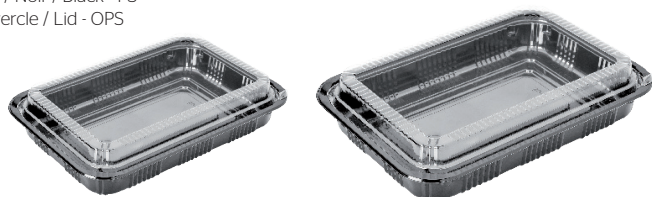

Cajitas diversos usos Boîtes divers usages Small containers various uses

Base Negra / Noir / Black - PS
Tapa / Couvercle / Lid - OPS
PACK: 50 U

Tapa incluida
Couvercle inclus
Lid included

191.60
17 x 11,5 x 5 cm
CARTON / MINIM: 500 U
34,00€/100 U

191.61
20,2 x 13,5 x 5 cm
CARTON / MINIM: 300 U
45,00€/100 U

191.62
22,4 x 15 x 5 cm
CARTON / MINIM: 300 U
51,00€/100 U

191.63
25 x 18,3 x 5,6 cm
CARTON / MINIM: 300 U
68,00€/100 U