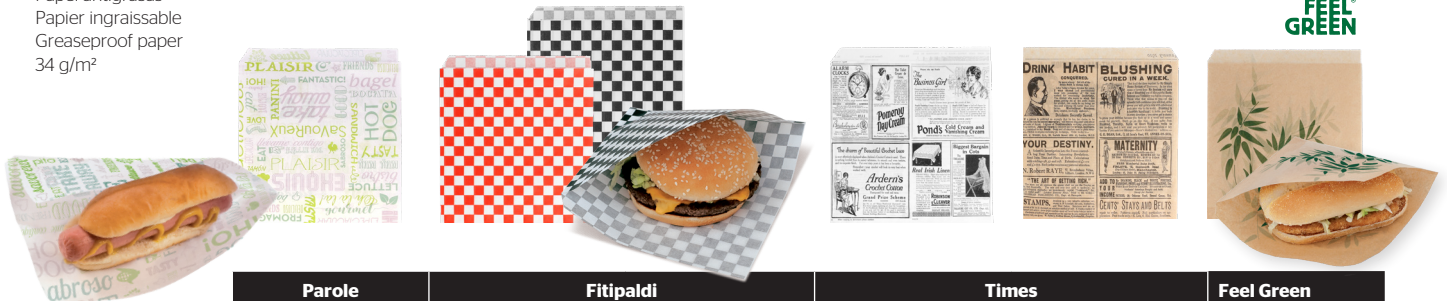

Bolsas abiertas por 2 lados Sachets ouverts sur 2 côtés Bags open on 2 sides

Papel antigrasas
Papier ingraissable
Greaseproof paper
34 g/m²

	Parole	Fittipaldi	Times	Feel Green
	Blanco / Blanc / White	Rojo / Rouge / Red	Negro / Noir / Black	Blanco / Blanc / White
	Kraft natural	Kraft natural	Kraft natural	Kraft natural
Hot dog 9 + 3 x 22 cm CARTON: 6.000 U PACK / MINIM: 500 U	• 229.34 15,00€/1.000 U	—	• 226.70 15,00€/1.000 U	• 226.71 15,00€/1.000 U
Burger 13 x 14 cm CARTON: 6.000 U PACK / MINIM: 1.000 U	• 229.35 13,00€/1.000 U	—	• 186.24 13,00€/1.000 U	• 098.01 13,00€/1.000 U
Burger / Kebab 16 x 16,5 cm CARTON: 5.000 U PACK / MINIM: 500 U	• 229.36 17,50€/1.000 U	• 186.36 18,00€/1.000 U	• 186.37 18,00€/1.000 U	• 186.38 18,00€/1.000 U
Burger / Pizza 17 x 18 cm CARTON: 4.000 U	• 229.37 18,50€/1.000 U PACK / MINIM: 500 U	• 186.40 19,00€/1.000 U PACK / MINIM: 500 U	• 186.41 19,00€/1.000 U PACK / MINIM: 500 U	• 186.42 19,00€/1.000 U PACK / MINIM: 500 U
Crêpes / Tacos 13 x 22 cm CARTON: 5.000 U PACK / MINIM: 500 U	• 229.38 17,00€/1.000 U	—	• 226.69 17,00€/1.000 U	• 226.68 17,00€/1.000 U
Big Burger 23 x 25,5 cm CARTON: 3.000 U PACK / MINIM: 500 U	• 226.67 30,00€/1.000 U	—	• 226.65 30,00€/1.000 U	• 226.66 30,00€/1.000 U