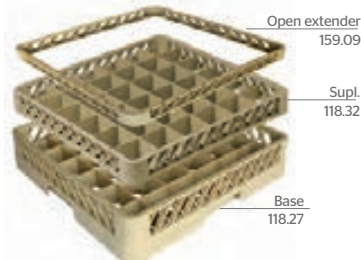

Suppléments Rialzi Extenders

PACK / MINIM: 1 U

16 Compart.

118.25 - 50 x 50 x 4,5 cm
CARTON: 6 U
13,00€/U

25 Compart.

118.30 - 50 x 50 x 4,5 cm
CARTON: 12 U
13,00€/U

36 Compart.

118.32 - 50 x 50 x 4,5 cm
CARTON: 12 U
13,00€/U

49 Compart.

118.33 - 50 x 50 x 4,5 cm
CARTON: 6 U
13,00€/U

Bases compartiments / scomparti / compartments

CARTON: 6 U

PACK / MINIM: 1 U

16 Compart.

118.24 - 50 x 50 x 10 cm
Pour verres-coupes-tasses
Per bicchieri, tazze e coppe
For glasses-cups: Ø 11 cm max.
21,50€/U

25 Compart.

118.26 - 50 x 50 x 10 cm
Pour verres-coupes
Per bicchieri e coppe
For glasses: Ø 8,8 cm max.
22,00€/U

36 Compart.

118.27 - 50 x 50 x 10 cm
Pour verres-coupes
Per bicchieri e coppe
For glasses: Ø 7,3 cm max.
23,00€/U

49 Compart.

118.28 - 50 x 50 x 10 cm
Pour verres-coupes
Per bicchieri e coppe
For glasses: Ø 6 cm max.
26,00€/U