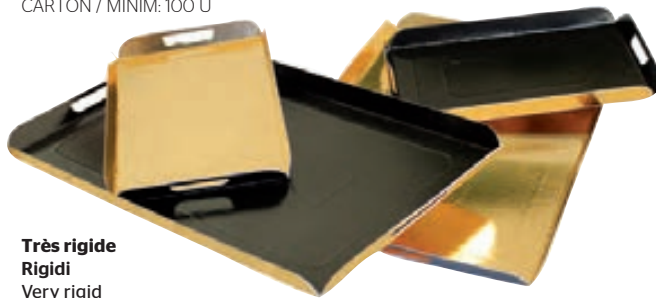

6 (h) cm

PACK / MINIM: 25 U

Livrée plate, à monter manuellement
Pronto da montare manualmente
Flat for manual assembling

Très rigide
Rigidi
Very rigid

cm	Int. noir / Ext. or Int. nero / Est. oro Int. black / Ext. gold	Int. or / Ext. noir Int. oro / Est. nero Int. gold / Ext. black	€	Microcannelure Micro ondulato Corrugated cardboard	€
19 x 28	167.96	167.98	28,00€/100 U	178.27	54,00€/100 U
28 x 42	167.97	167.99	61,00€/100 U	178.28	88,00€/100 U