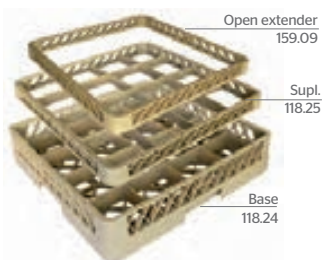

Suppléments Rialzi Extenders

PACK / MINIM: 1 U

16 Compart.

118.25 - 50 x 50 x 4,5 cm
CARTON: 6 U
13,00€/U

25 Compart.

118.30 - 50 x 50 x 4,5 cm
CARTON: 12 U
13,00€/U

36 Compart.

118.32 - 50 x 50 x 4,5 cm
CARTON: 12 U
13,00€/U

49 Compart.

118.33 - 50 x 50 x 4,5 cm
CARTON: 6 U
13,00€/U

Bases compartiments / scomparti / compartments

CARTON: 6 U

PACK / MINIM: 1 U

16 Compart.

118.24 - 50 x 50 x 10 cm
Pour verres-coupes-tasses
Per bicchieri, tazze e coppe
For glasses-cups: Ø 11 cm max.
21,50€/U

25 Compart.

118.26 - 50 x 50 x 10 cm
Pour verres-coupes
Per bicchieri e coppe
For glasses: Ø 8,8 cm max.
22,00€/U

36 Compart.

118.27 - 50 x 50 x 10 cm
Pour verres-coupes
Per bicchieri e coppe
For glasses: Ø 7,3 cm max.
23,00€/U

49 Compart.

118.28 - 50 x 50 x 10 cm
Pour verres-coupes
Per bicchieri e coppe
For glasses: Ø 6 cm max.
26,00€/U