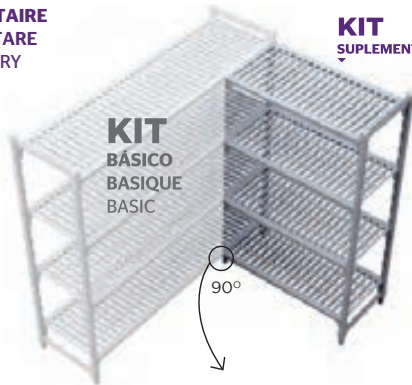

KIT

SUPPLÉMENTAIRE
SUPPLEMENTARE
SUPPLEMENTARY