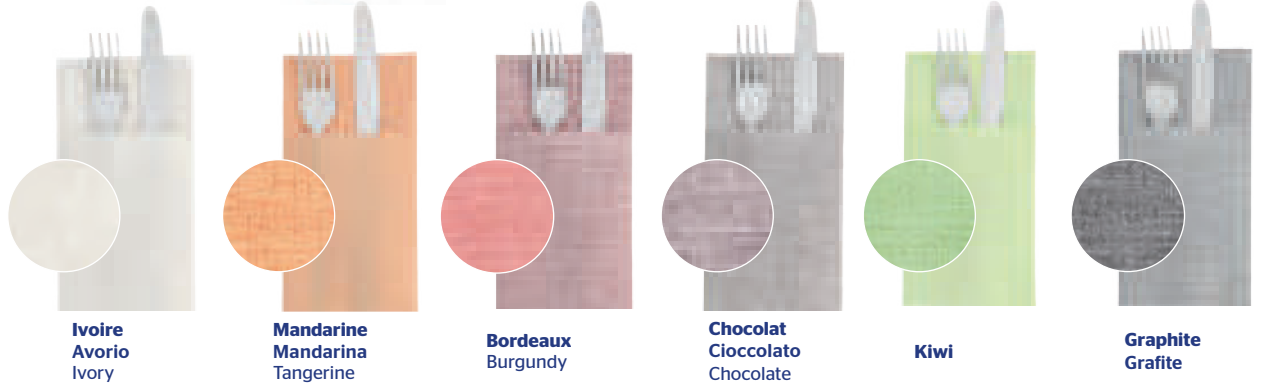

33 x 40 cm
40 x 40 cm
40 x 45 cm

	Ivoire Avorio Ivory	Mandarine Mandarina Tangerine	Bordeaux Burgundy	Chocolat Cioccolato Chocolate	Kiwi	Graphite Grafite
Cangurito 33 x 40 cm	• 213.48 115,00€/1.000 U	• 213.49 115,00€/1.000 U	• 213.50 115,00€/1.000 U	• 213.52 115,00€/1.000 U	• 213.53 115,00€/1.000 U	• 213.54 115,00€/1.000 U
Canguro 40 x 40 cm	• 228.10 125,00€/1.000 U	• 182.14 125,00€/1.000 U	• 228.11 125,00€/1.000 U	• 228.12 125,00€/1.000 U	• 228.13 125,00€/1.000 U	• 182.10 125,00€/1.000 U