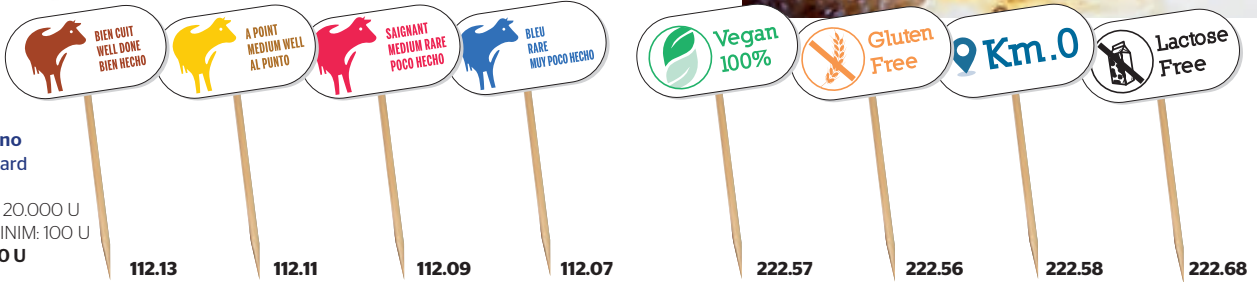

Carton
Cartoncino
Folding card

8 (h) cm
CARTON: 20.000 U
PACK / MINIM: 100 U
1,40€/100 U

112.13

112.11

112.09

112.07

222.57

222.56

222.58

222.68

Picks Spiedini

Bois
Legno
Wood

122.59 - 6,5 (h) cm
PACK: 144 U
CARTON: 14.400 U
MINIM: 1.440 U
5,50€/PACK