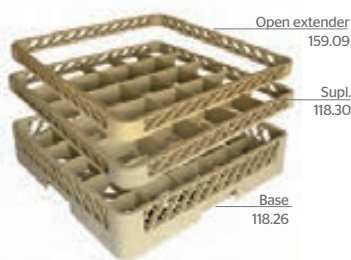

Suppléments Rialzi Extenders

PACK / MINIM: 1 U

16 Compart.

118.25 - 50 x 50 x 4,5 cm
CARTON: 6 U
13,00€/U

25 Compart.

118.30 - 50 x 50 x 4,5 cm
CARTON: 12 U
13,00€/U

36 Compart.

118.32 - 50 x 50 x 4,5 cm
CARTON: 12 U
13,00€/U

49 Compart.

118.33 - 50 x 50 x 4,5 cm
CARTON: 6 U
13,00€/U

Bases compartiments / scomparti / compartments

CARTON: 6 U

PACK / MINIM: 1 U

16 Compart.

118.24 - 50 x 50 x 10 cm
Pour verres-coupes-tasses
Per bicchieri, tazze e coppe
For glasses-cups: Ø 11 cm max.
21,50€/U

25 Compart.

118.26 - 50 x 50 x 10 cm
Pour verres-coupes
Per bicchieri e coppe
For glasses: Ø 8,8 cm max.
22,00€/U

36 Compart.

118.27 - 50 x 50 x 10 cm
Pour verres-coupes
Per bicchieri e coppe
For glasses: Ø 7,3 cm max.
23,00€/U

49 Compart.

118.28 - 50 x 50 x 10 cm
Pour verres-coupes
Per bicchieri e coppe
For glasses: Ø 6 cm max.
26,00€/U