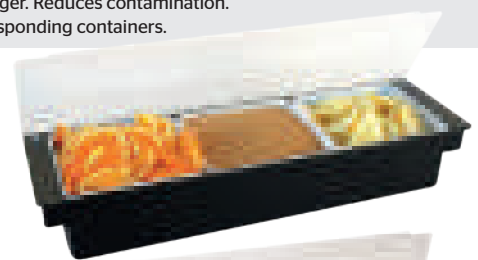

Doseurs Supporti con dosatori

Drink measurers

PACK / MINIM: 1 U

Doseur Dosatore Measurer

435.01 - 28 ml
Plastique / Plastica / Plastic
Assortie / Assortito / Assorted
CARTON: 75 U
5,00€/U

123.16 - 35 ml
Plastique / Plastica / Plastic
Métal / Metallo
CARTON: 100 U
4,50€/U

Présentoirs déjà équipés avec le doseur
I supporti sono dotati di dosatore
The stands come equipped with measurer

Stand 1 bot. Mural Parete Wall/counter

123.17
18 x 7 x 38,5 cm
Aluminium
Alluminio
CARTON: 12 U
12,50€/U

Stand 6 bot. De table Da tavolo Countertop

123.19
24,5 x 52 cm
Aluminium
Alluminio
CARTON: 4 U
65,00€/U

Becs verseurs américains pour dosage de boissons Tappi versatori americani per dosare le bevande American pourers for drink measures

CARTON: 144 U
PACK / MINIM: 1 U

5 doses, différentes couleurs
5 dosatori con colori diversi
5 measures, with different colours

**Bleu
Blu
Blue**
123.73 - 26 ml
2,35€/U

**Rouge
Rosso
Red**
123.74 - 30 ml
2,35€/U

**Transparent
Trasparente
Clear**
123.75 - 38 ml
2,35€/U

**Jaune
Giallo
Yellow**
123.77 - 45 ml
2,35€/U

**Blanc
Bianco
White**
123.78 - 60 ml
2,35€/U

Présentoirs d'ingrédients Contenitori di condimenti Condiment containers

PS
49,5 x 15,7 x 9 cm
CARTON: 6 U
PACK / MINIM: 1 U

6 compart.
133.58
Noir / Nero / Black
23,00€/U

Maintiennent les ingrédients frais plus longtemps. Réduit la contamination.
Les présentoirs sont livrés avec leurs récipients correspondants.

Mantiene i condimenti freschi più a lungo. Riduce la contaminazione.
Il dispenser è dotato dei contenitori corrispondenti.

Keep condiments fresh for longer. Reduces contamination.
Dispenser supplied with corresponding containers.

3 compart.
133.59
Noir / Nero / Black
23,00€/U

133.60
Chromé
Cromato
Chroming
30,00€/U

133.63
Chromé
Cromato
Chroming
30,00€/U

Compartiments Scompartmento Compartments