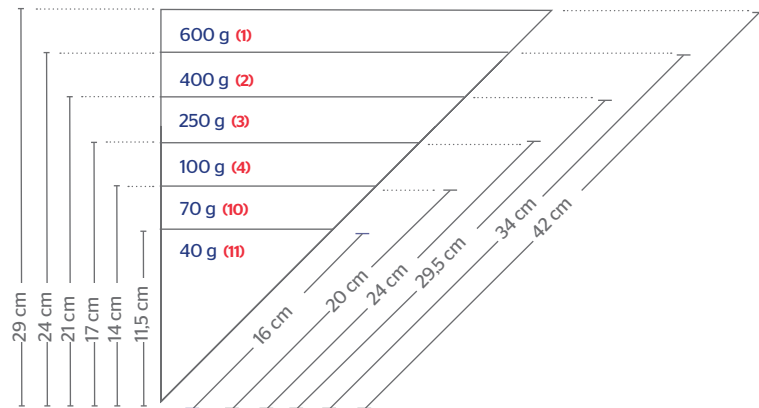

Sachets ouverts sur 2 côtés
Sacchetti aperti su 2 lati
Bags open on 2 sides
P 195

Emballages pour hamburgers / Présentation
Incarti per hamburger / Presentazione
Wrapping for hamburgers / Presentation
P 196