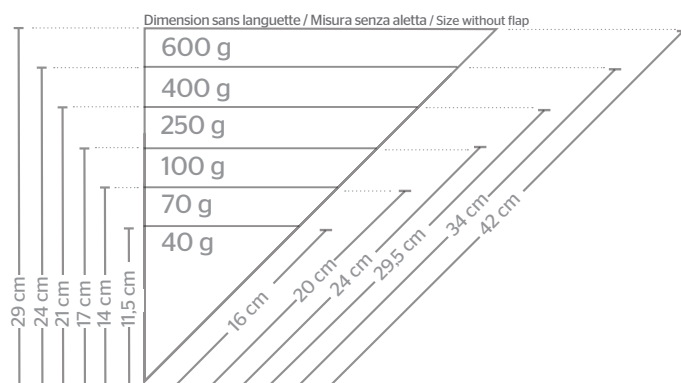

40 g	70 g	100 g	250 g	400 g	600 g
	CARTON / MINIM: 2.000 U	CARTON / MINIM: 2.000 U	CARTON / MINIM: 2.000 U	CARTON / MINIM: 2.000 U	CARTON / MINIM: 1.000 U	CARTON / MINIM: 1.000 U
Chips	*230.01 26,00€/1.000 U	*230.00 29,00€/1.000 U	*229.96 35,00€/1.000 U	*229.97 41,00€/1.000 U	*229.99 49,00€/1.000 U	*229.98 60,00€/1.000 U
Times	*205.96 26,00€/1.000 U	*205.93 29,00€/1.000 U	*167.41 35,00€/1.000 U	*167.43 42,00€/1.000 U	*167.45 49,00€/1.000 U	*167.47 62,00€/1.000 U
Feel Green Kraft	*205.97 26,00€/1.000 U	*205.94 29,00€/1.000 U	*143.42 35,00€/1.000 U	*143.40 42,00€/1.000 U	*167.61 49,00€/1.000 U	*167.63 62,00€/1.000 U
Zig-Zag Kraft	—	—	*803.47 35,00€/1.000 U	*803.48 42,00€/1.000 U	—	—

Style

"Comme avant" "Come una volta" Remember

Papier brouillard, ordinaire, double face, collé
Carta normale, doppio lato, gommato
Rag paper, double sided
125 g/m²
PACK: 200 U

Intérieur blanc, extérieur naturel
Interno bianco, esterno naturale
White interior, natural exterior

Ces sachets sont livrés en paquets (50 U) avec une cordelette.
Questi sacchetti vengono consegnati in grappoli (50 U), con una corda per appenderli.
These bags are delivered in bunches (50 U), with a cord to hang.