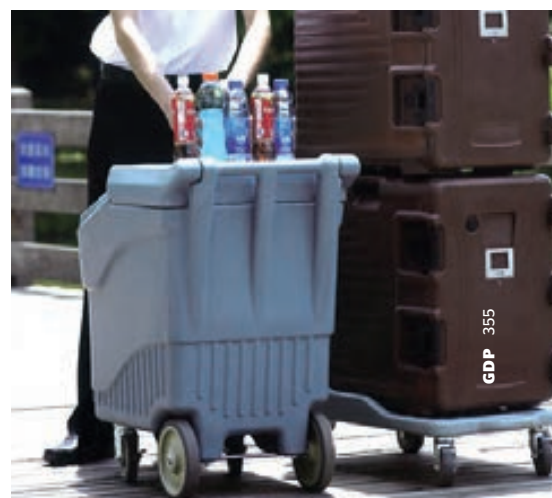

Chariot pour glaçons

Carrello per ghiaccio

Ice trolley

Capacité / Capacità / Capacity: 125 L

187.47

76 x 86 x 53 cm

CARTON / MINIM: 1 U

940,00€/U