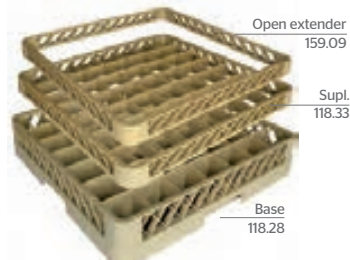

Suppléments Rialzi Extenders

PACK / MINIM: 1 U

16 Compart.

118.25 - 50 x 50 x 4,5 cm
CARTON: 6 U
13,00€/U

25 Compart.

118.30 - 50 x 50 x 4,5 cm
CARTON: 12 U
13,00€/U

36 Compart.

118.32 - 50 x 50 x 4,5 cm
CARTON: 12 U
13,00€/U

49 Compart.

118.33 - 50 x 50 x 4,5 cm
CARTON: 6 U
13,00€/U

Bases compartiments / scomparti / compartments

CARTON: 6 U

PACK / MINIM: 1 U

16 Compart.

118.24 - 50 x 50 x 10 cm
Pour verres-coupes-tasses
Per bicchieri, tazze e coppe
For glasses-cups: Ø 11 cm max.
21,50€/U

25 Compart.

118.26 - 50 x 50 x 10 cm
Pour verres-coupes
Per bicchieri e coppe
For glasses: Ø 8,8 cm max.
22,00€/U

36 Compart.

118.27 - 50 x 50 x 10 cm
Pour verres-coupes
Per bicchieri e coppe
For glasses: Ø 7,3 cm max.
23,00€/U

49 Compart.

118.28 - 50 x 50 x 10 cm
Pour verres-coupes
Per bicchieri e coppe
For glasses: Ø 6 cm max.
26,00€/U