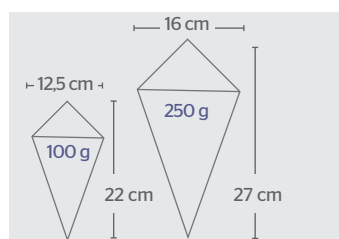

Carton ondulé 1 face Cartone ondulato su un lato Single face corrugated cardboard

Minimicro ingrassabile / Minimicro antigrassa / Greaseproof minimicro 70 g/m² + Fluting 150 g/m²

Ondulatto

Aucune personnalisation possible
Questo prodotto non si può personalizzare
This product cannot be customized

Barquettes Barchette Containers

240 g (8 oz)	480 g (16 oz)	960 g (32 oz)	1.440 g (48 oz)
M1: 5 cm	M1: 6 cm	M1: 7,2 cm	M1: 8,5 cm
M2: 8,5 cm	M2: 10 cm	M2: 10,5 cm	M2: 13,7 cm
M3: 4 cm	M3: 5 cm	M3: 5,5 cm	M3: 6,5 cm
M4: 12,5 cm	M4: 14 cm	M4: 15,5 cm	M4: 19 cm
M5: 7,5 cm	M5: 10,5 cm	M5: 10 cm	M5: 11,5 cm
• 223.34	• 223.35	• 223.36	• 223.37
PACK: 100 U	PACK: 100 U	PACK: 100 U	PACK: 50 U
CARTON / MINIM:	CARTON / MINIM:	CARTON / MINIM:	CARTON / MINIM:
800 U	600 U	400 U	400 U
6,00€/100 U	7,00€/100 U	8,00€/100 U	10,80€/100 U

Boîtes à hamburger Scatole per hamburgers Boxes for burgers

• **224.78 Jumbo**
Base 10,3 x 9,9 x 8 cm
PACK: 50 U
CARTON / MINIM:
600 U
18,00€/100 U

• **224.79 Gigante**
Base 15 x 15 x 7,5 cm
PACK: 50 U
CARTON / MINIM:
300 U
27,00€/100 U

Jumbo
M1: 10,3 cm
M2: 9,9 cm
M3: 8 cm
M4: 14 cm
M5: 12,5 cm

Gigante
M1: 15 cm
M2: 15 cm
M3: 7,5 cm
M4: 17,5 cm
M5: 18 cm

Cônes pour fritures Coni per fritti Fried food cones

100 g
• **223.30**
12,5 x 22 cm
PACK: 100 U
CARTON / MINIM:
800 U
5,80€/100 U

250 g
• **223.31**
16 x 27 cm
PACK: 100 U
CARTON / MINIM:
600 U
8,70€/100 U