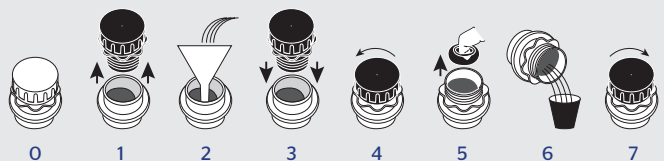

Personnalisation / Personalizzazione / Customization

À 1 couleur / 1 colore / 1 colour

MINIM: 3.000 U

Même prix (aucune majoration)
Stesso prezzo (nessun supplemento)
Same price (no supplementary charge)