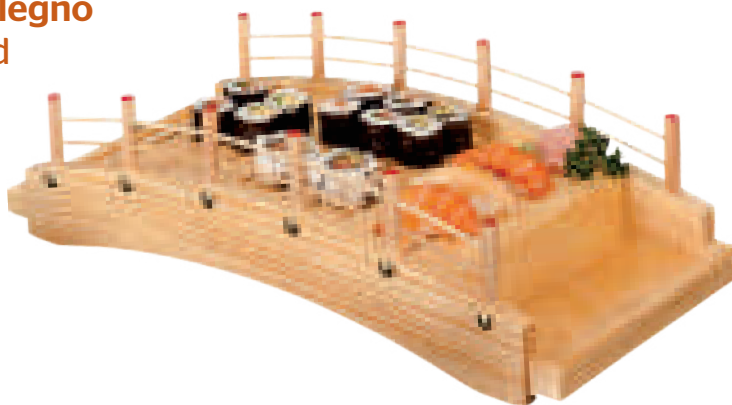

Carrées
Quadrate
 Square

Présentation sur bois
Presentazione su legno
Presentation wood

Pont fruits de mer
Ponte frutti di mare
Seafood bridge

154.40
 43 x 21,5 x 12,5 cm
 CARTON: 10 U
 PACK / MINIM: 1 U
 50,00€/U