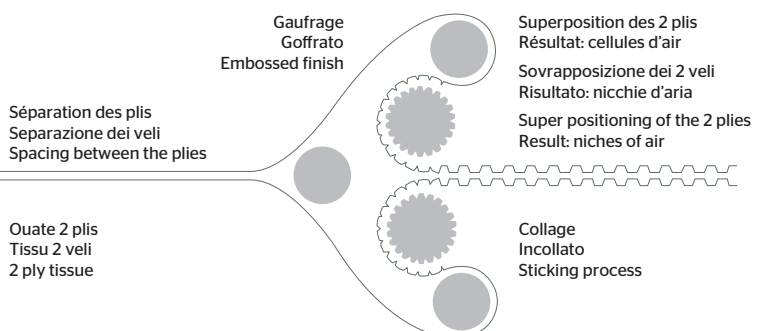

TISSUE DOUBLE POINT®

Les serviettes Double Point® sont fabriquées par l'intermédiaire d'un nouveau système de micro-gaufrage. Ce gaufrage permet aux serviettes d'être plus qualitatives au touché et à l'absorption. Il s'agit du meilleur rapport qualité/prix du marché, légèrement plus cher que les serviettes 2 plis mais avec une qualité qui s'approche des serviettes voies sèches.

I tovaglioli Double Point® sono prodotti con un nuovo sistema di produzione che si basa sull'incollaggio di 2 veli di tessuto con micro punti. Questo sistema d'applicazione fa sì che i tovaglioli si presentino più soffici e voluminosi, il che li rende più attraenti. Il prezzo è leggermente superiore ad un 2 veli tradizionale ma nel contempo costano la metà dei tovaglioli airlaid.

Double Point® napkins are manufactured with a production system based on the glueing of two plies of tissue by micro points. This glueing process allows the plies to become both more voluminous and smooth, lending to a beautifully shaped napkin.

The price of Double Point® napkins is slightly higher to the 2 ply napkins and are half the price of the airlaid napkins.