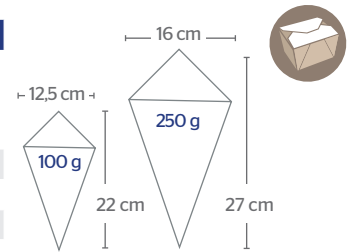

Cônes pour fritures

Coni per fritti

Fried food cones

Carton folding ingraissable
Cartone piegato antigrasso
Folding greaseproof cardboard
250 g/m²

	100 g	250 g
	12,5 x 22 cm PACK: 200 U CARTON / MINIM: 1.600 U 50,00€/1.000 U	16 x 27 cm PACK: 200 U CARTON / MINIM: 1.200 U 74,00€/1.000 U
Parole	• 229.54	• 229.53
Times	• 097.92	• 097.98
Chips	• 230.14	• 230.12
Black	• 219.84	• 219.85