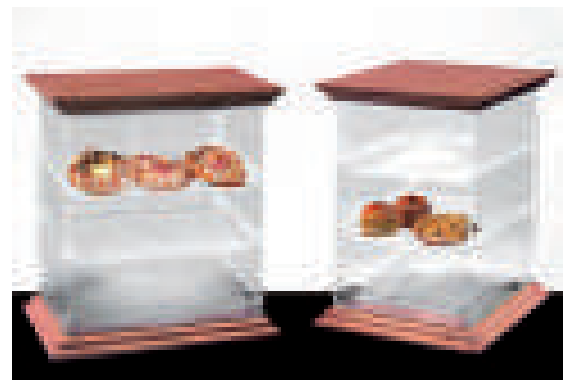

Bois/Métacrylique Legno/Metacrilato Wood/Metacrylate
131.91   **131.90**
36 x 45 x 49 cm   39 x 29,5 x 49 cm
3 étages / piani / levels   3 étages / piani / levels
249,00€/U   **232,00€/U**