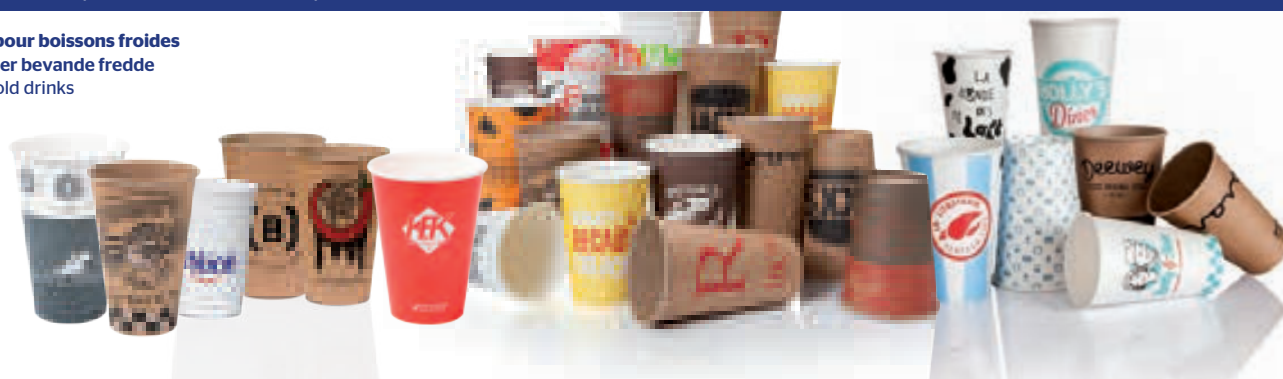

Personnalisés / Personalizzazione / Customized

Gobelets pour boissons froides
Bicchieri per bevande fredde
Cups for cold drinks

"Feel Green"

270 ml (9 oz)	360 ml (12 oz)	480 ml (16 oz)	660 ml (22 oz)
<p>• 153.84 Kraft 250 + 25 PE g/m² Ø 7,8/5,2 x 9,5 cm PACK: 100 U CARTON / MINIM: 2.500 U 73,00€/1.000 U</p>	<p>• 153.85 Kraft 250 + 25 PE g/m² Ø 8/5 x 12 cm PACK: 100 U CARTON / MINIM: 2.000 U 85,00€/1.000 U</p>	<p>• 153.87 Kraft 250 + 25 PE g/m² Ø 9/6 x 12,8 cm PACK: 50 U CARTON / MINIM: 1.000 U 109,00€/1.000 U</p>	<p>• 153.88 Kraft 250 + 25 PE g/m² Ø 9/6 x 17 cm PACK: 50 U CARTON / MINIM: 1.000 U 125,00€/1.000 U</p>