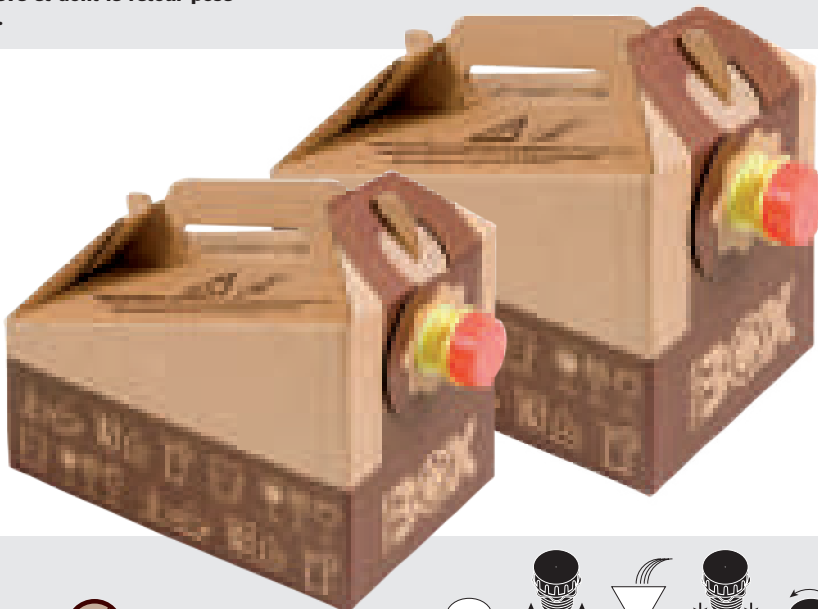

Recipienti per liquidi che mantengono la temperatura per circa due ore. Contengono due cassette di PE + un doppio strato di EVOH inseriti in una scatola di cartone ondulato di prima qualità e provvista di un tappo a vite. Possono essere riempiti a mano, non possono essere riutilizzati e non sono adatti al microonde. Resistenza tra +5° a +85°C. Molto pratici da trasportare e per servizi di catering. Indicati soprattutto per caffè, tè, succhi di frutta, acqua, vino, bevande non gassate e simili. Questo contenitore risparmia l'utilizzo di termos dal prezzo più elevato e il cui ritorno, a volte, è complicato.

Special bag for beverages, keeps constant temperature for approximately 2 hours. This double layer bag of PE + double layer of EVOH is supplied attached to a dispensing quality corrugated cardboard box. Screw stopper and tap included. After removing the seal stopper, it can be filled manually. Cannot be reused. Non microwaveable. Temperature resistant from +5° to +85°C. Very practical for transporting, catering for events, use for coffee, tea, juice, water, wine, non carbonated soft drinks, etc. As a disposable product, you can avoid the use of multipurpose isothermal containers which are expensive and whose return is sometimes complicated.

3 L (96 oz)
*204.28
CARTON / MINIM: 25 U
3,25€/U

5 L (160 oz)
*204.29
CARTON / MINIM: 25 U
3,40€/U

Mode d'emploi
Istruzioni per l'uso
Instructions for use